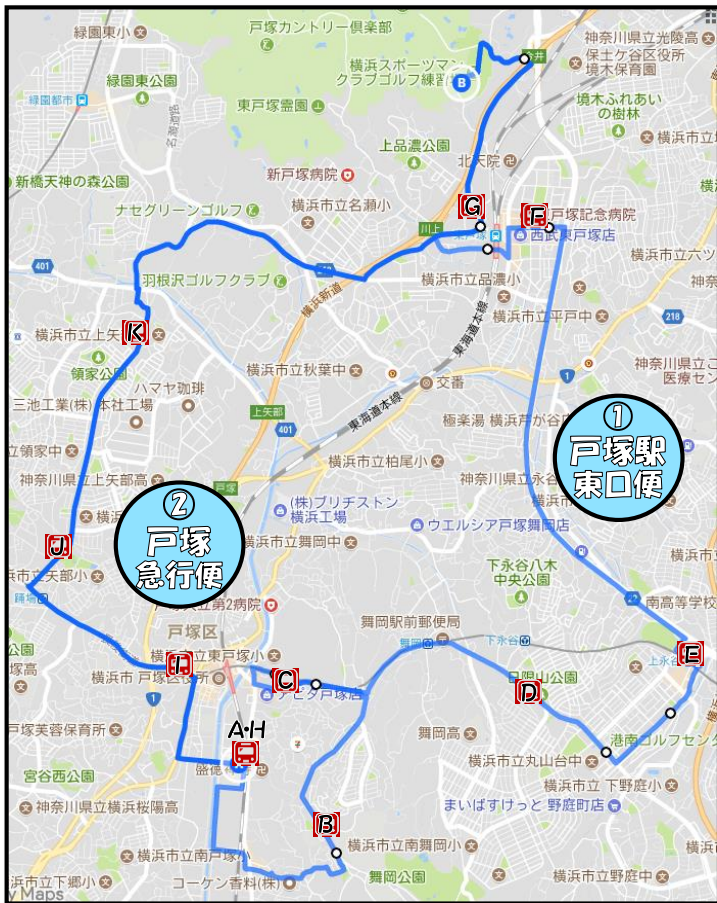

～2018年度 東戸塚フットボールパーク 送迎バスルート～

〈対象〉 Jrスクールコース・スキルアップコース
育成コース・選抜コース

〈運行日〉 月・金

行き↓

時刻表	東口便	急行便
15:50	A 事務所	-
16:05	B 倉田小学校 (交差点付近)	H 事務所
16:10	C 東戸塚小学校 (アビタ横)	-
16:15	D 桜堂 (交差点飲食店前)	-
16:20	-	I 戸塚駅西口 (サクラス向い)
16:25	E 上永谷駅 (タクシー乗場前)	J 踊場駅 (セブン前)
16:30	-	K 上矢部 小学校前
16:35	F 東戸塚駅東口 イオン横	-
16:45	G 東戸塚駅西口(コープ前)	
16:55	東戸塚フットボールパーク 着	

帰り↓

時刻表	東口便	急行便
18:50	東戸塚F P 発	-
18:55	L 東戸塚駅西口 (コープ向い)	-
19:10	M 戸塚駅西口 (サクラス前)	-
19:15	N 事務所	-
19:25	O 倉田小学校 (交差点付近)	-
19:30	P 東戸塚小学校 (アビタ横)	東戸塚F P 発
19:40	Q 桜堂 (交差点飲食店前)	S 東戸塚駅西口 (コープ向い)
19:50	R 上永谷駅	T 戸塚駅西口 (サクラス向い)
20:00	-	U 事務所

〈スタッフ専用電話〉
090-2262-9291

＜送迎バス 利用注意事項＞

- ・ご利用の際、事前の登録が必要となります。(スクールコース無料)
- ・乗車人数多数の場合、スクールコース→育成コース→選抜コース低学年からのご案内となります。
- ・お休み、又は行きの乗車をされない場合は、必ず連絡をお願い致します。
- ・予定時刻の5分前までにバス停でお待ち下さい。
- 交通事情によりバス到着時刻が遅れることがありますが、必ずお迎えに行きますのでバス停でお待ち下さい。
- ・発車時刻より前に発車することはありません。
- 尚、15分過ぎてもバスが来ない場合は、スタッフ専用電話へ連絡して下さい。
- ◎キッズコースも保護者同伴に限り乗車可能です。
- ◎バス停車場は、ルート場で停車が可能な場所に限り乗車下車も可能です。
- その際にご相談下さい。
- ※乗車人数により、運行改正を行う場合がございます。